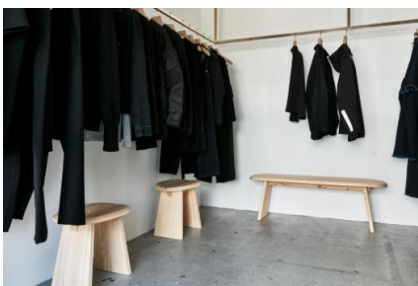

■『スツール』の誕生ストーリー、詳細情報

<http://more-trees-design.jp/project/stool/>

■more treesオンラインストア

<https://more-trees-design-jp.stores.jp/>

※more treesオンラインストアでの『スツール』の販売開始は10月20日～となります。

【お問い合わせ先】

一般社団法人more trees(モア・トゥリーズ) PR担当: 河野 Mail: press@more-trees.org Tel: 03-5770-3969 Fax: 03-5770-3896
more trees: <http://www.more-trees.org/> more trees design: <http://more-trees-design.jp/> オンラインストア: <https://more-trees-design-jp.stores.jp/>

一般社団法人more trees

音楽家・坂本龍一の呼びかけによって2007年7月に設立された森林保全団体。「都市と森をつなぐ」をキーワードに、国内11か所、海外2か所に「more treesの森」を展開し、地域の方々と協働で森づくりを推進している。また、国産材をはじめとする様々な「森の恵み」を活かした製品やサービスの提供を行っている。